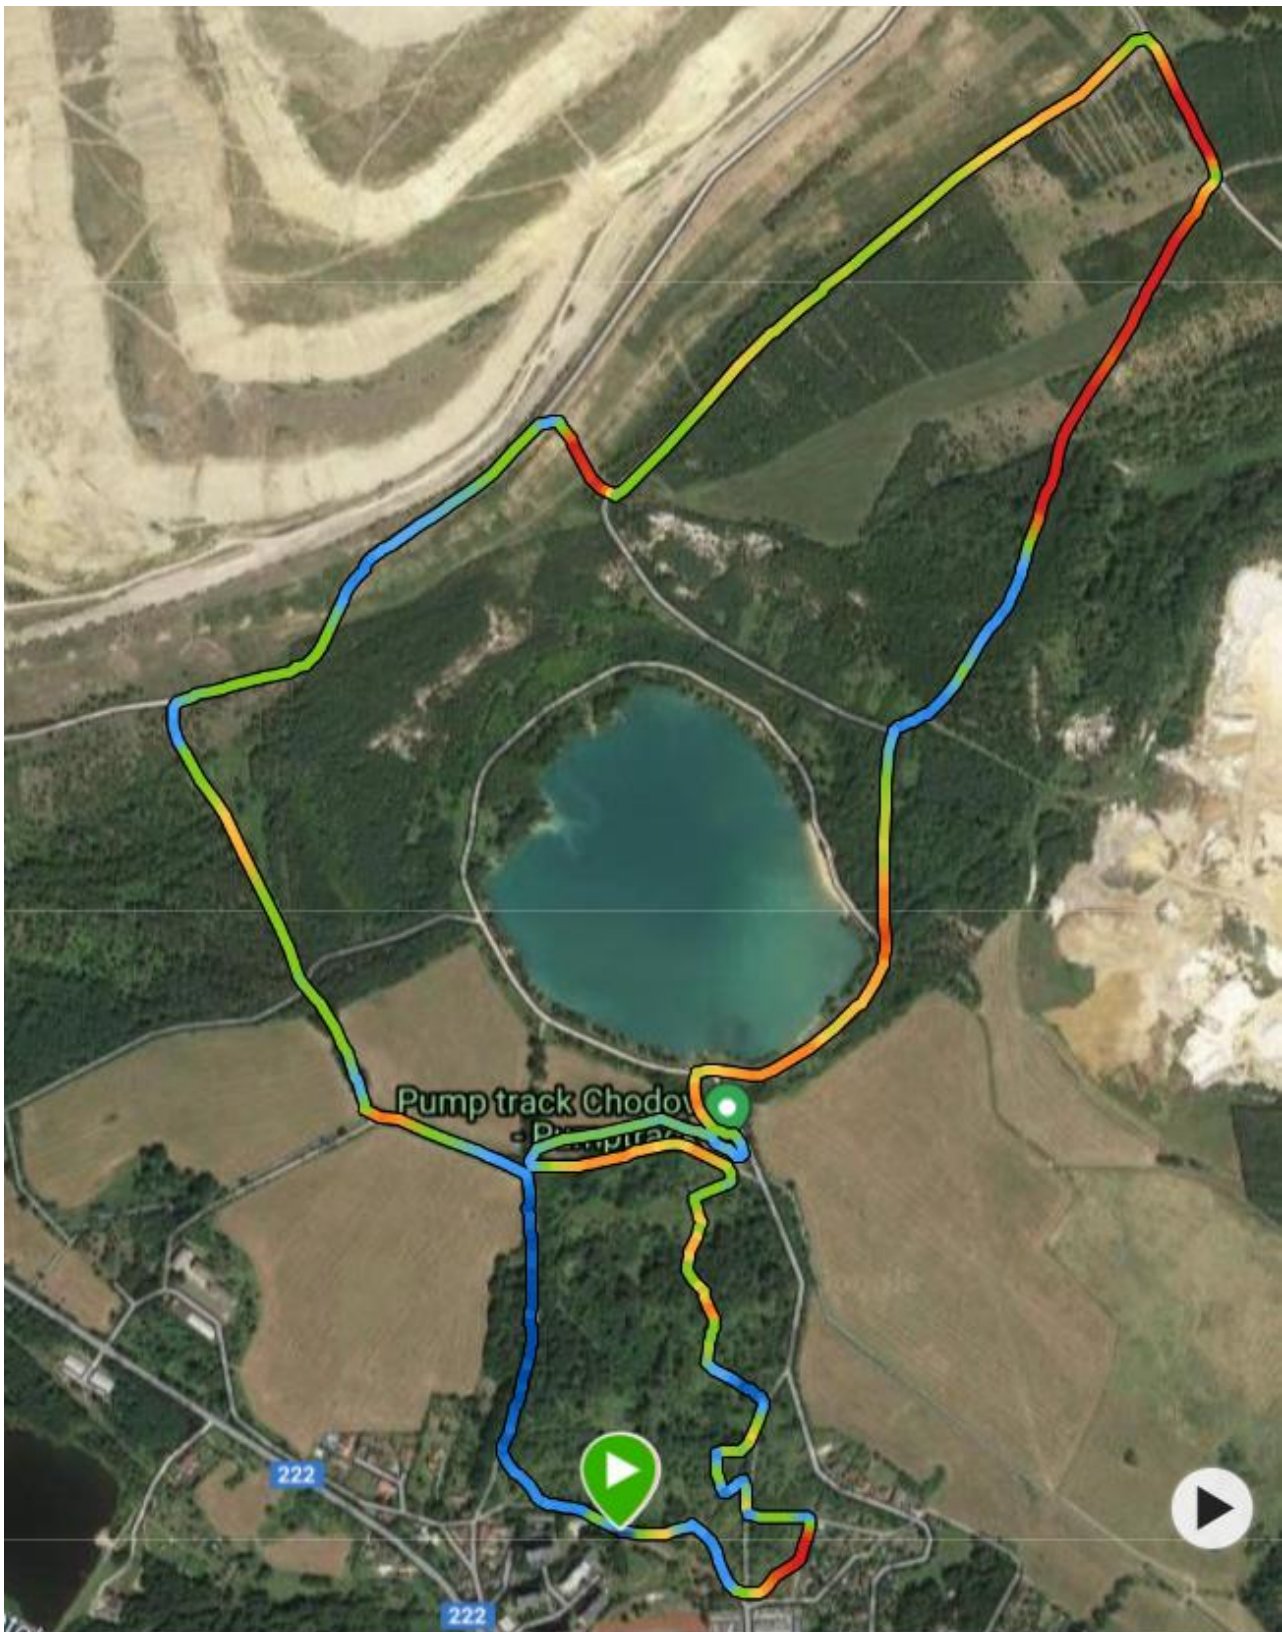

## Trasy Chodovský bikemaraton 2021

### Okruh A – 10,8 km

<https://en.mapy.cz/zakladni?x=12.7466498&y=50.2637305&z=13&dim=614a2ba675a801210b723fd1>

# Okruh B – 6,2 km

<https://en.mapy.cz/zakladni?x=12.7451713&y=50.2556102&z=14&dim=614a2d817fac4256d621ba31>

## Okruh C – 2,6 km

<https://en.mapy.cz/zakladni?x=12.7445181&y=50.2498859&z=16&dim=614a2dd8e341888ad4723fd0>

GPX soubory okruhů zašleme na vyžádání na e-mail. Pište na [karel.macan@seznam.cz](mailto:karel.macan@seznam.cz)